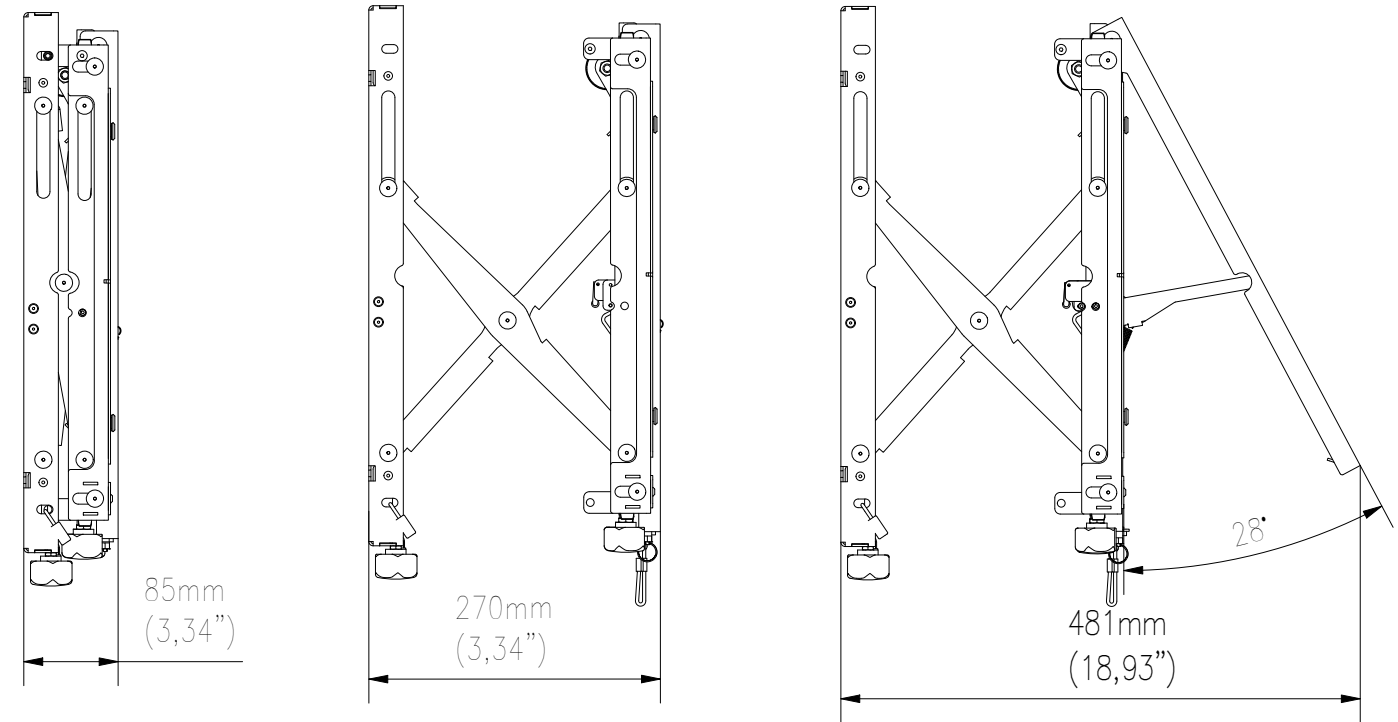

SIDE VIEW

REAR VIEW