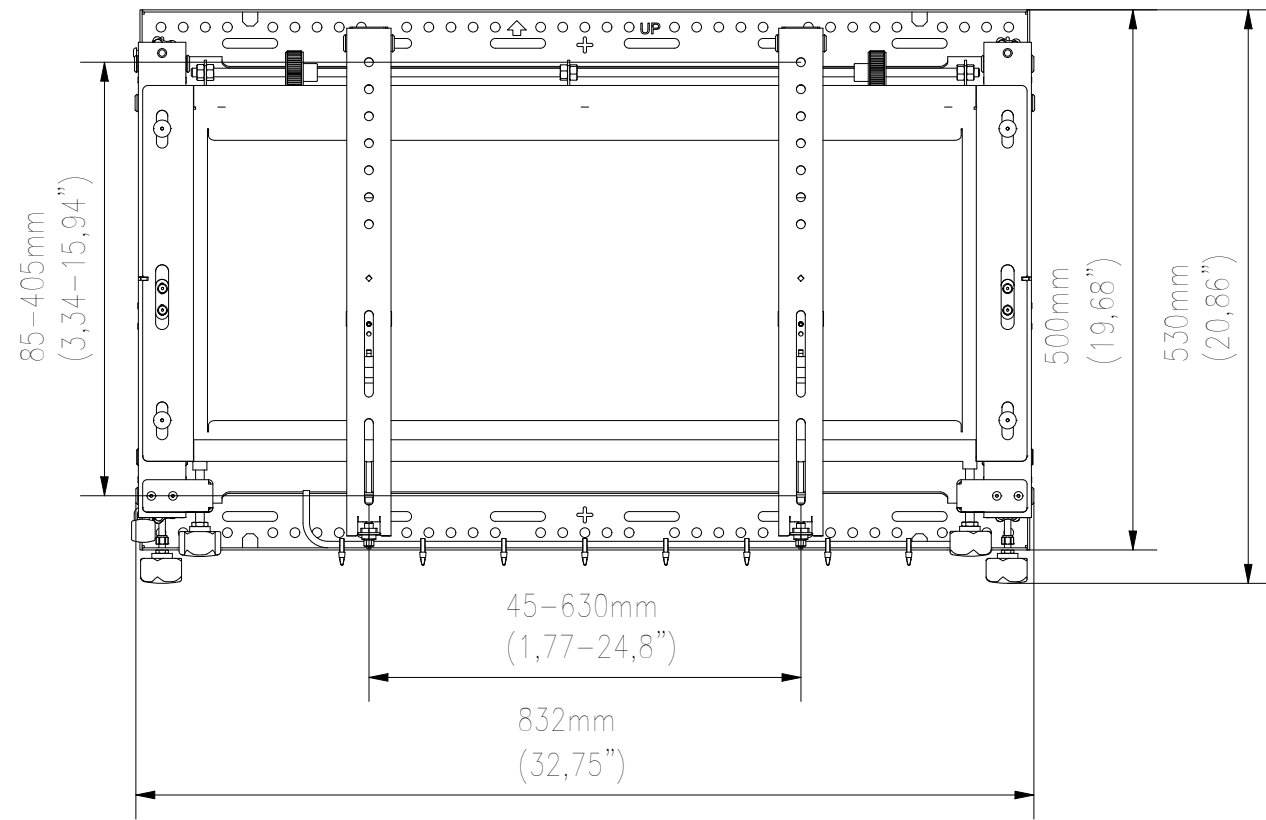

FRONT VIEW

WŁASNOŚĆ EDBAK Sp. z o.o. RYSUNEK NIE MOŻE BYĆ KOPIOWANY I UDOSTĘPNIANY OSOBOM TRZECIM BEZ UPRZEDNIEGO ZEZWOLENIA. WSZELKIE PRAWA ZASTRZEŻONE. PROPERTY OF EDBAK Sp. z o.o. (COPYRIGHT). THIS DRAWING MUST NOT BE REPRODUCED OR DISCLOSED TO THIRD PARTIES WITHOUT THE PRIOR CONSENT OF EDBAK Sp. z o.o. ALL RIGHT RESERVED.

Sheet: A3

Scale: 1 : 7

edbak
PL 23-107 Strzyżewice
Piotrowice 186, Poland

Index No:

VWPOP65-L

Project No:

671