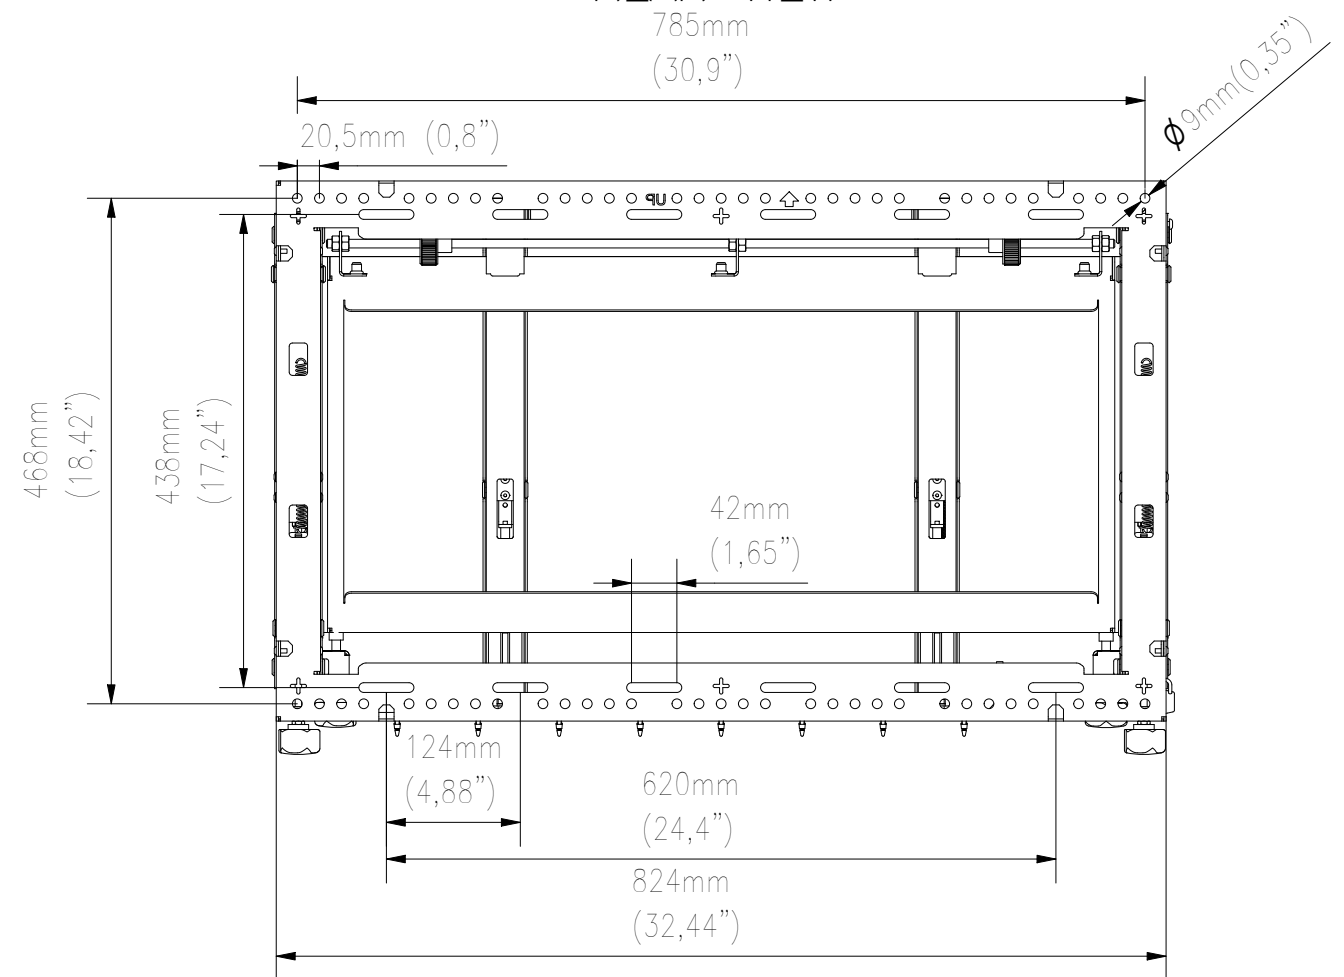

WŁASNOŚĆ EDBAK Sp. z o.o. RYSUNEK NIE MOŻE BYĆ KOPIOWANY I UDOSTĘPNIANY OSOBOM TRZECIM BEZ UPRZEDNIEGO ZEZWOLENIA. WSZELKIE PRAWA ZASTRZEŻONE. PROPERTY OF EDBAK Sp. z o.o. (COPYRIGHT). THIS DRAWING MUST NOT BE REPRODUCED OR DISCLOSED TO THIRD PARTIES WITHOUT THE PRIOR CONSENT OF EDBAK Sp. z o.o. ALL RIGHT RESERVED.

Sheet: A3

Scale: 1 : 7

edbak
PL 23-107 Strzyżewice
Piotrowice 186, Poland

Index No:

VWPOP65-L

Project No:

671